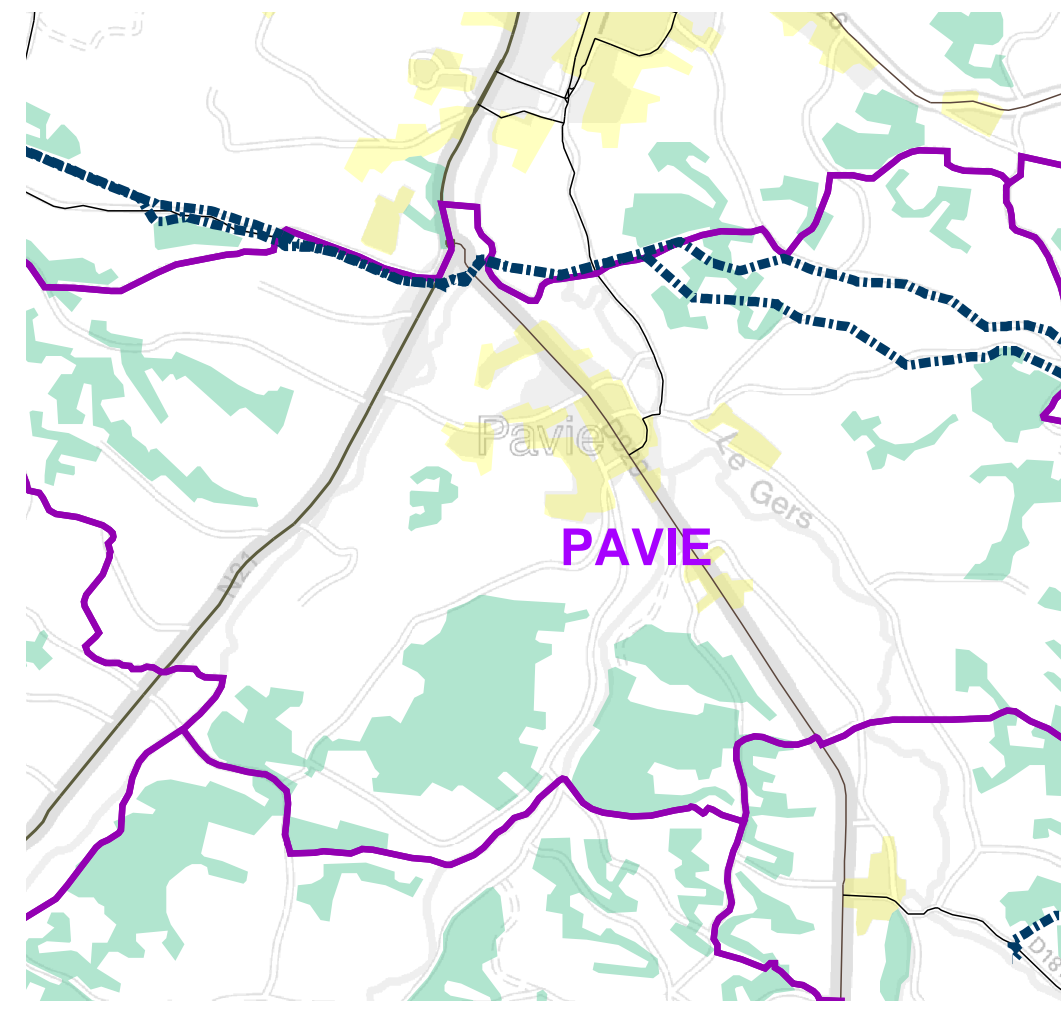

Département(s) : GERS

Plan de zonage du réseau de distribution gaz

commune(s) : PAVIE

Référence : Zonage_32307